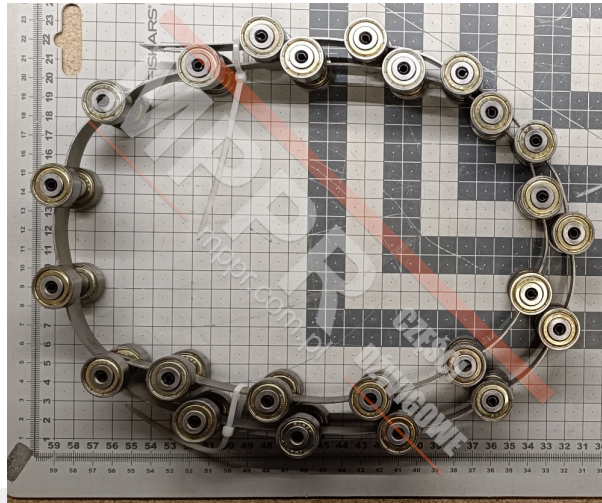

Łańcuch nawrotu poręczy ThyssenKrupp, 24-rolkowy

Łańcuch nawrotu poręczy ThyssenKrupp, 24-rolkowy