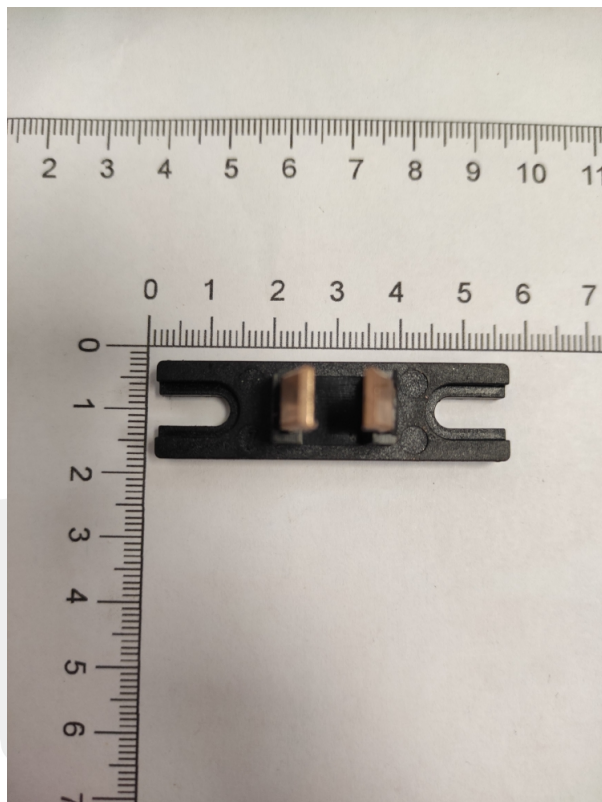

Zwora drzwi gervall

Kod produktu: 07.620.A.08

Zwora drzwi gervall