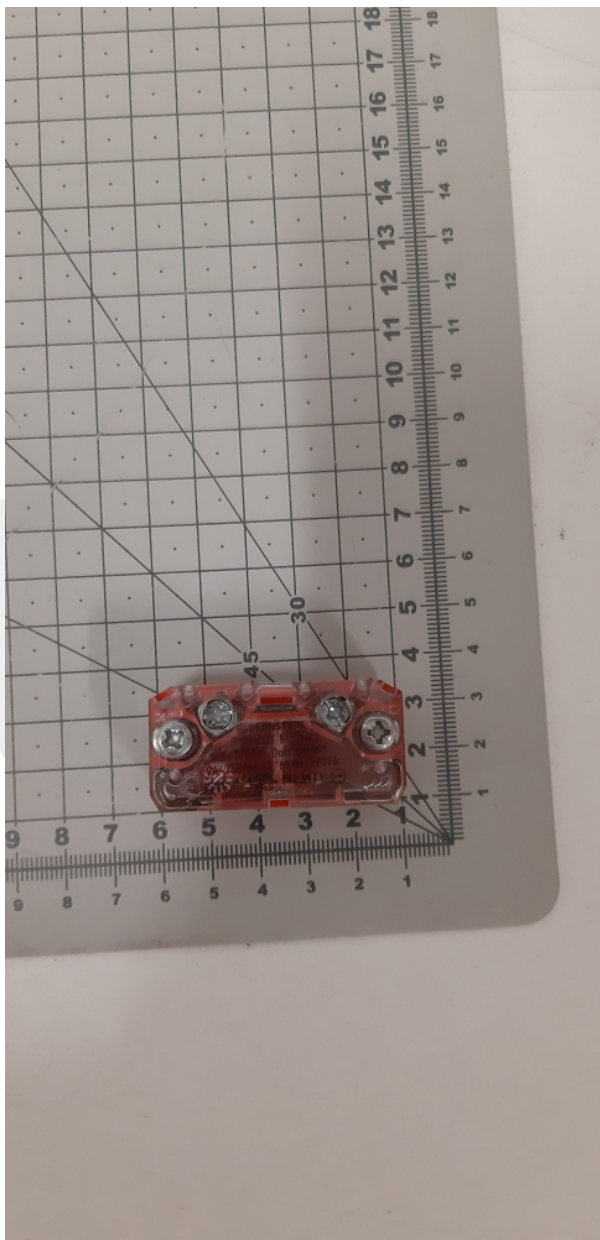

601.6369.045 Kontakt drzwi

Kod produktu: 601.6369.045 Kontakt drzwi

601.6369.045 Kontakt drzwi