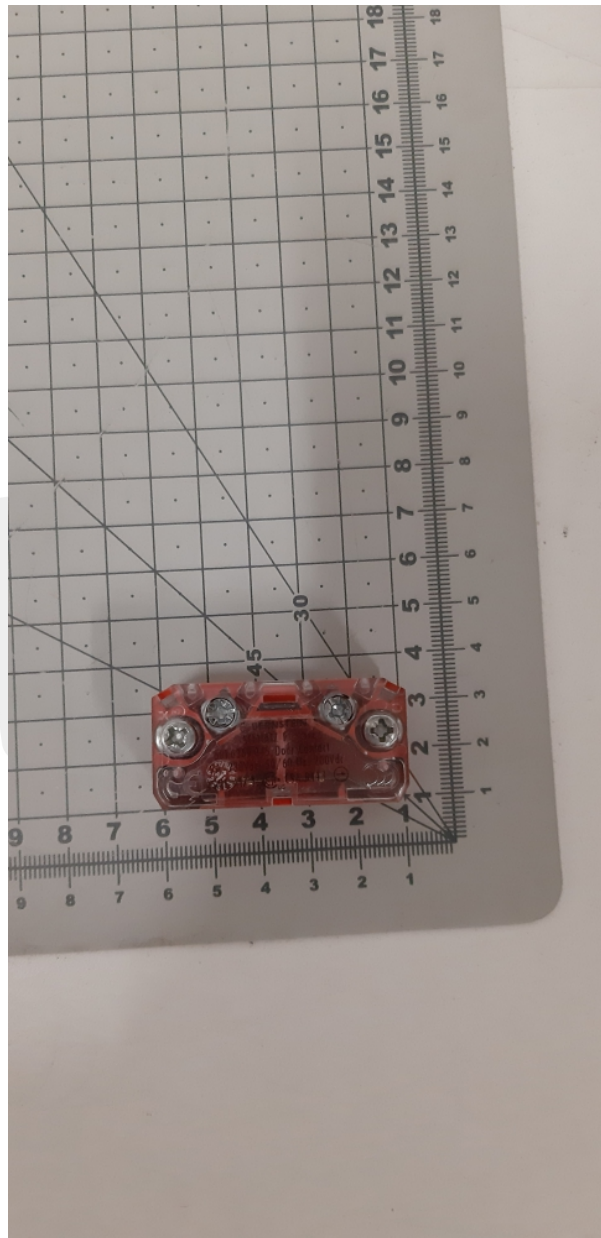

601.6369.045 Kontakt drzwi

Kod produktu: 601.6369.045 Kontakt drzwi

601.6369.045 Kontakt drzwi