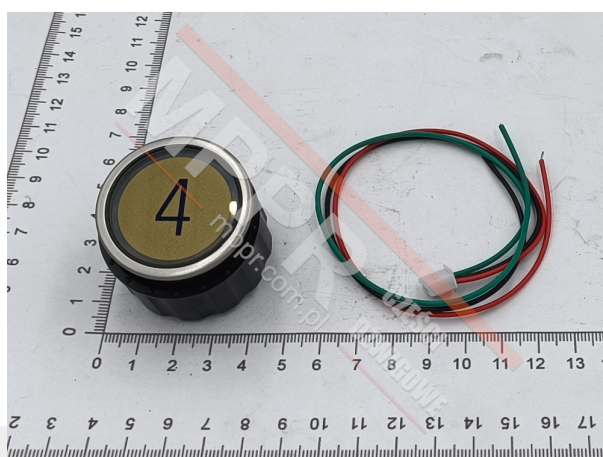

# 32SHR323354 Kompletny przycisk D2 / SCH300, grawerowany znak „4”

**Kod produktu: 32SHR323354; SOD-32SHR323354**

32SHR323354 Kompletny przycisk D2 / SCH300, okrągły, do panelu dyspozycji. Grawerowany znak „4”, bez znaków Braille&HASH39;a..

**Grubość (mm): 43**