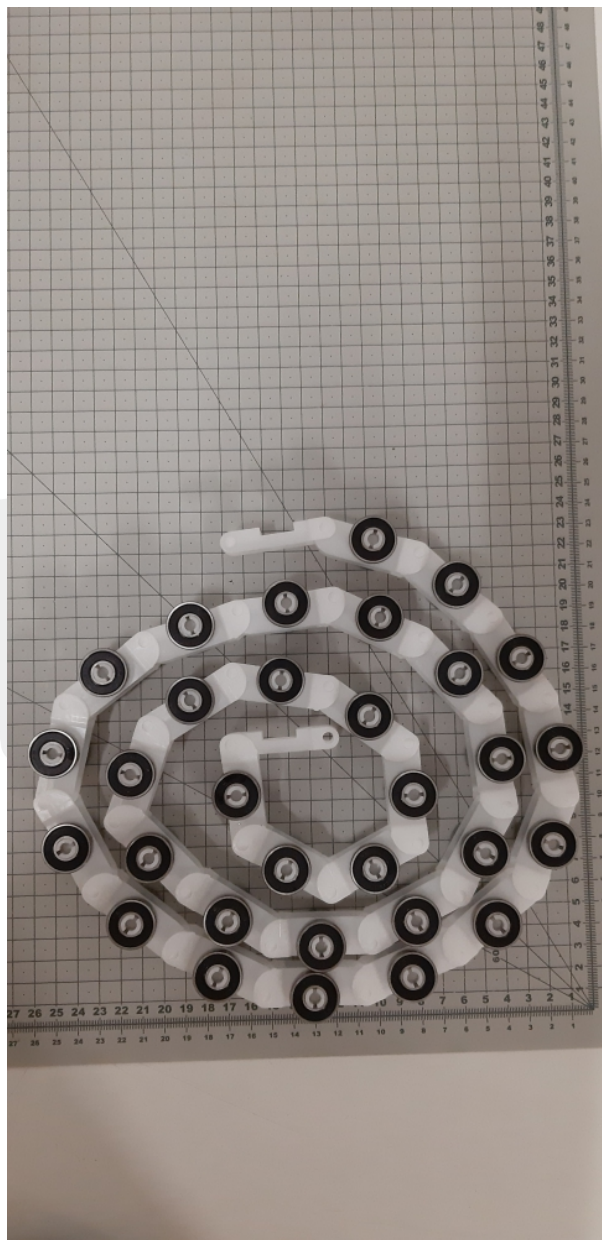

KM5232300G09 Łańcuch nawrotu poręczy

Kod produktu: KM5232300G09 Łańcuch nawrotu poręczy

KM5232300G09 Łańcuch nawrotu poręczy