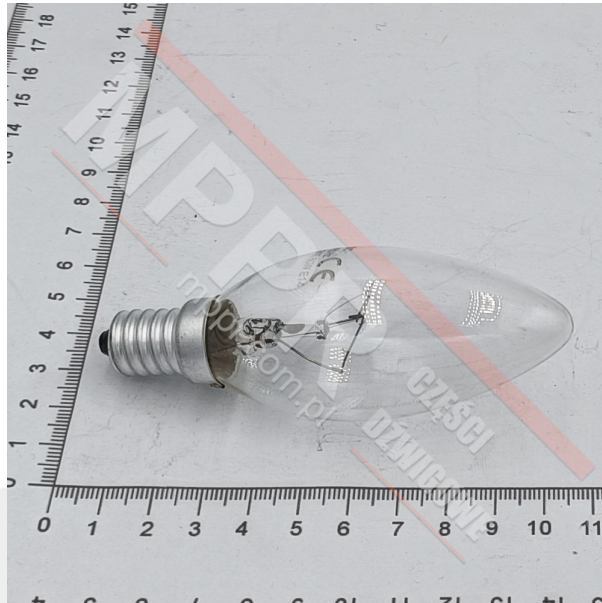

Żarówka, przezroczysta, E14, 230 V, 35 x 100 mm

Żarówka 60-watowa, przezroczysta, E14, 230 V, 35 x 100 mm