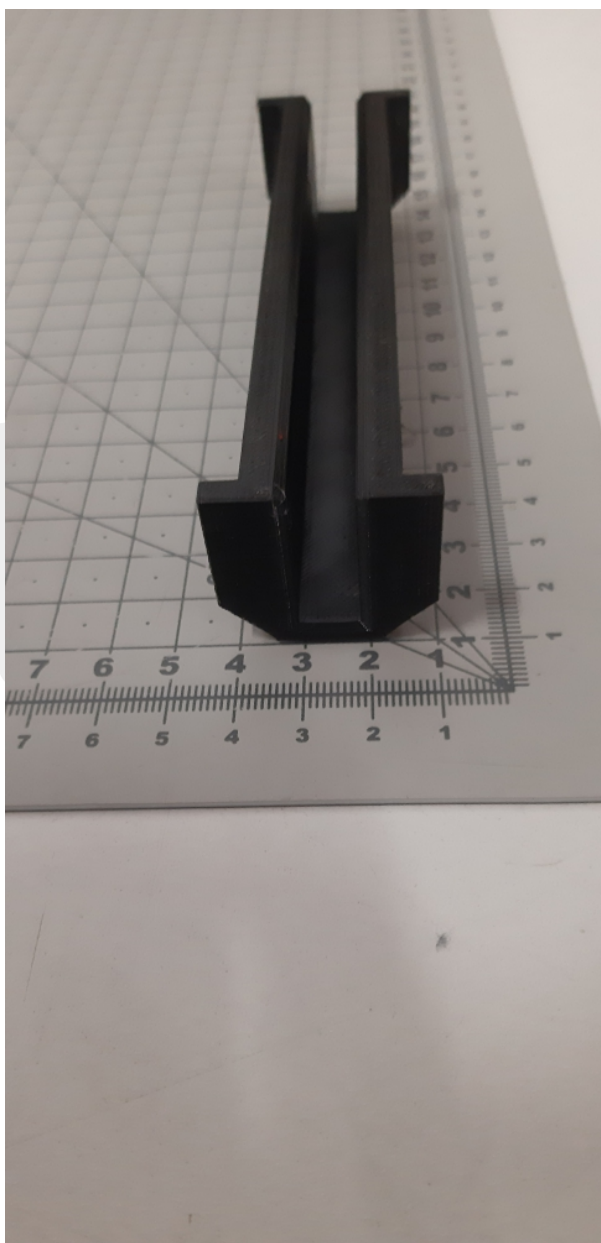

# MPPRZK10721 Wkładka korpusu na prowadnicę 9mm

Kod produktu: MPPRZK10721

MPPRZK10721 Wkładka korpusu na prowadnicę 9mm