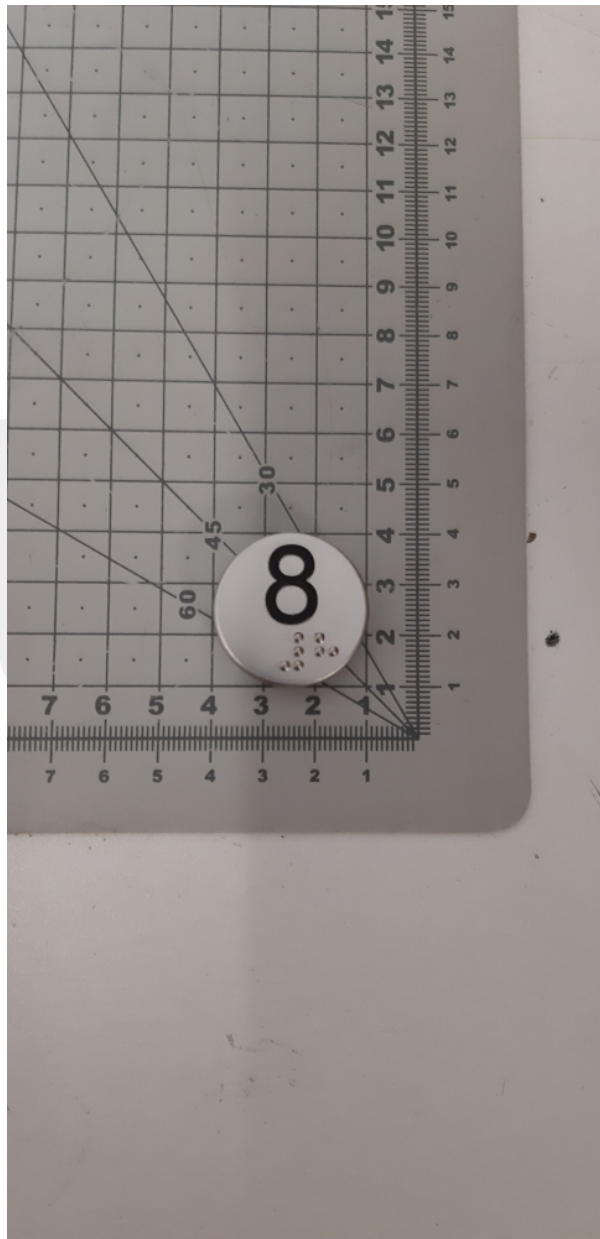

VCN000022 Szyld przycisku vega venus "8" napis kolor czarny

Kod produktu: VCN000022 Szyld przycisku vega venus "8" napis kolor czarny

VCN000022 Szyld przycisku vega venus "8" napis kolor czarny