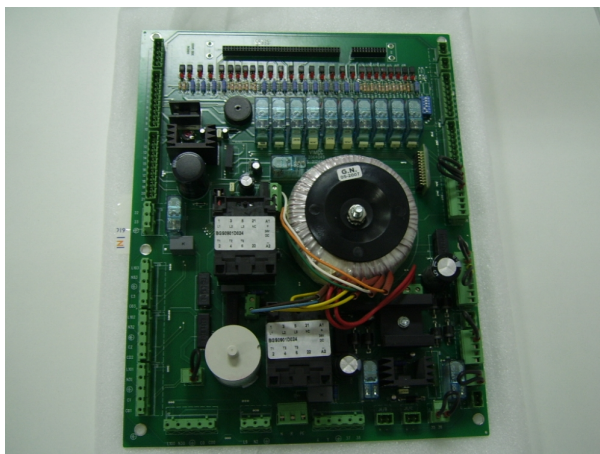

2064074 Płyta główna

Kod produktu: 2064074

2064074 Płyta główna do platformy podnośnej E06 - E08.

MPPR