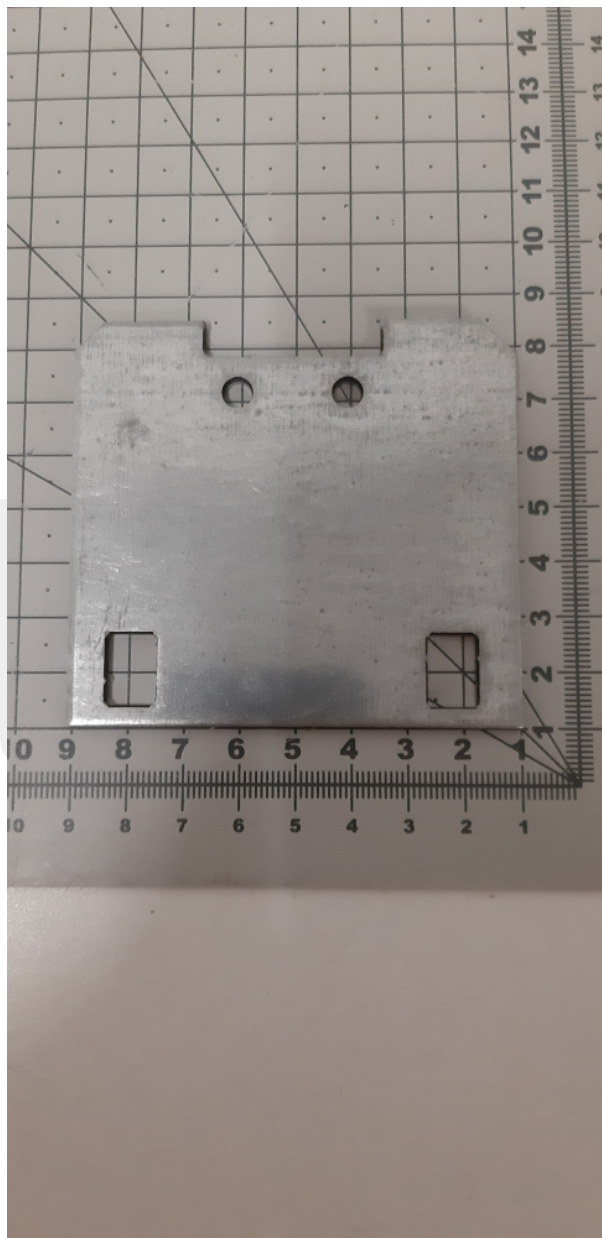

270070R008 trzpień suwaka

Kod produktu: 270070R008 trzpień suwaka

270070R008 trzpień suwaka