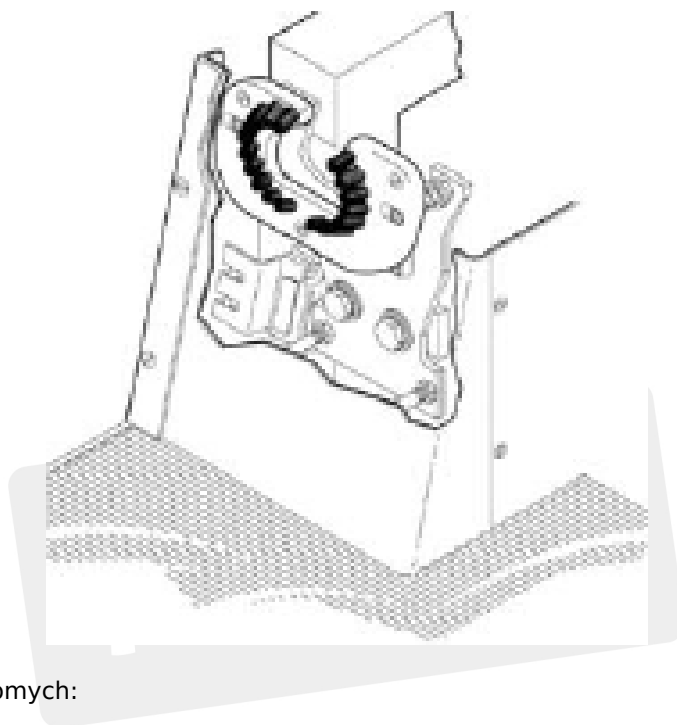

AAA26189Q1 Włot poręczy

Kod produktu: AAA26189Q1 AAA26189Q2

Włot poręczy do schodów ruchomych:

AAA26189Q1 OTIS 506

AAA26189Q2 OTIS 510