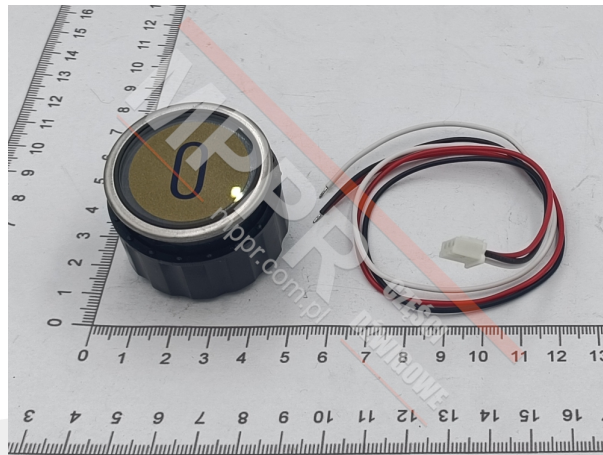

32SHR323350 Kompletny przycisk D2 / SCH300, grawerowany znak „0”

Kod produktu: 32SHR323350; SOD-32SHR323350

Kompletny przycisk D2 / SCH300, okrągły, do panelu dyspozycji. Grawerowany znak „0”, bez znaków Braille&HASH39;a..

Grubość (mm): 43