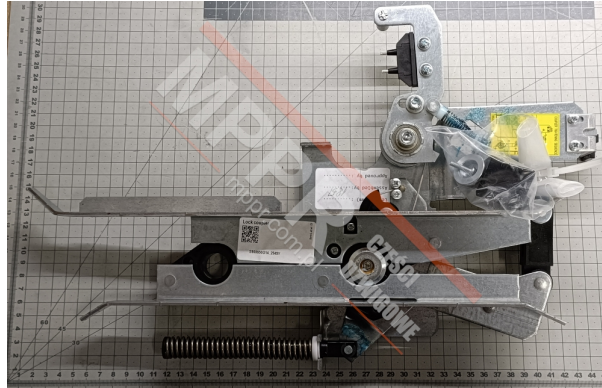

KM900650G14 Krzywka drzwi AMD01L R1

Kod produktu: KM900650G14; 900650G14

Krzywka kompletna, prawa, do drzwi AMD01L RAILING 1.

Waga (kg): 2,0

Długość prowadzenia (mm): 400

KM900650G14; 900650G14

MPPR