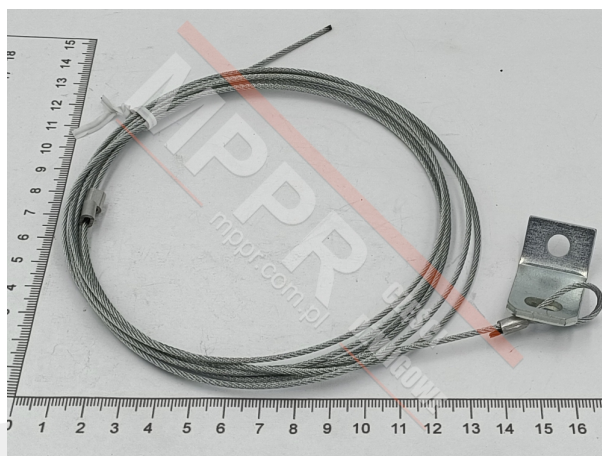

KM601871G04 Linka obciążnika drzwi, 2500 mm

Kod produktu: KM601871G04

Linka obciążnika zamykania drzwi AMD, z mocowaniami

Długość (mm): 2500

Średnica linki (mm): 1.6