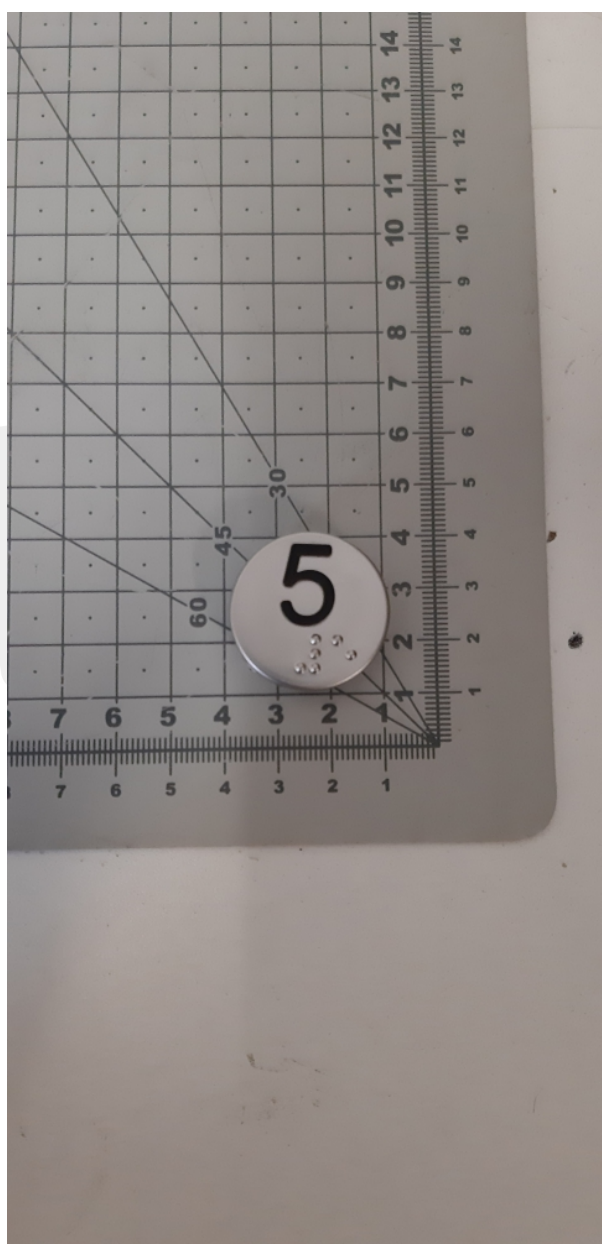

VCN000019 Szyld przycisku vega venus "5" napis kolor czarny

Kod produktu: VCN000019 Szyld przycisku vega venus "5" napis kolor czarny

VCN000019 Szyld przycisku vega venus "5" napis kolor czarny