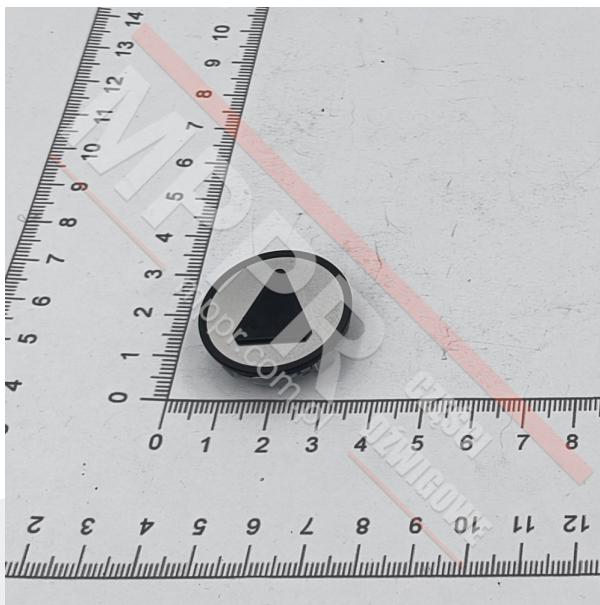

KM801054G091 Szydł przycisku strzałka w górę

Kod produktu: KM801054G091

Szydł przycisku okrągłego zamykania drzwi, KSS, szary i czarny. Wypukły znak „strzałka w górę”, bez znaków Braille&HASH39;a.