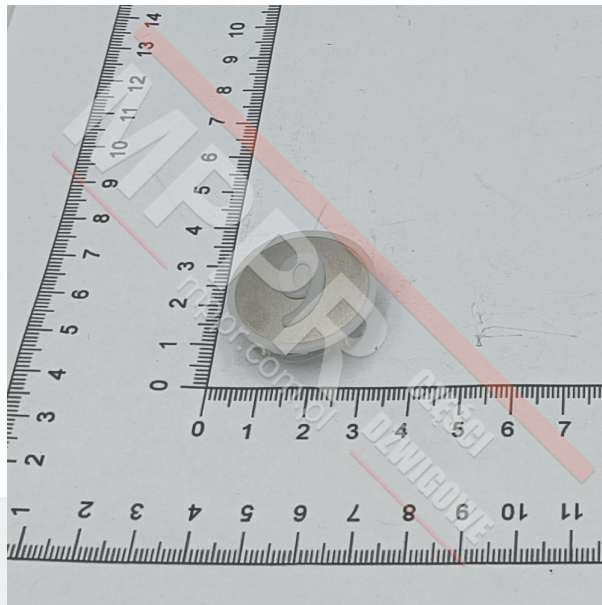

# KM804340G009 Szyld przycisku „9”

Kod produktu: KM804340G009

Szyld przycisku okrągłego, KSS, szary i biały. Wypukły znak „9”, bez znaków Braille&HASH39;a.

**Średnica (mm):** 30

**Materiał:** tworzywo sztuczne