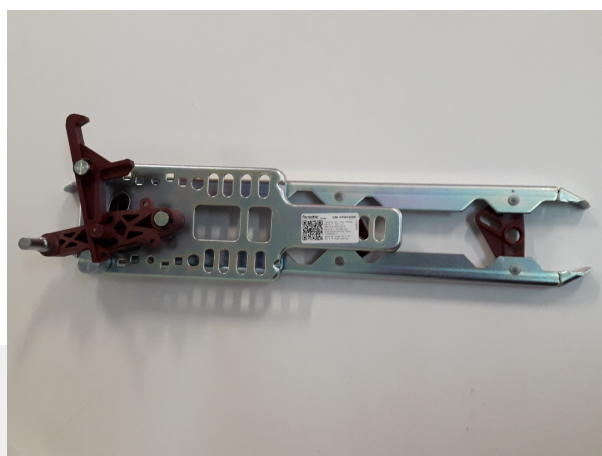

CSK.VF00.CD00 Krzywka drzwi standardowa. Model 40/10 VF - 50/11 VF. Prawostronne otwarcie.

Kod produktu: CSK.VF00CD000; CSK-VF00CD000; CSK.VF00.CD00

CSK.VF00.CD00 Krzywka drzwi standardowa. Model 40/10 VF - 50/11 VF. Prawostronne otwarcie.