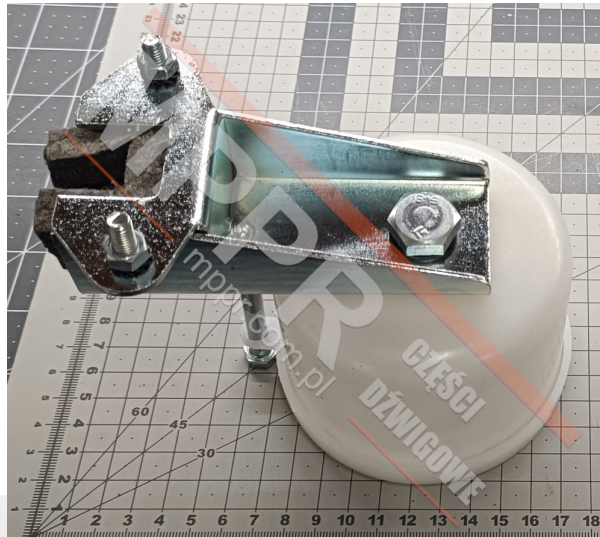

R3131950/16 Smarownica prowadnicy 16 mm

Kod produktu: R3131950/16

Smarownica prowadnicy 16 mm