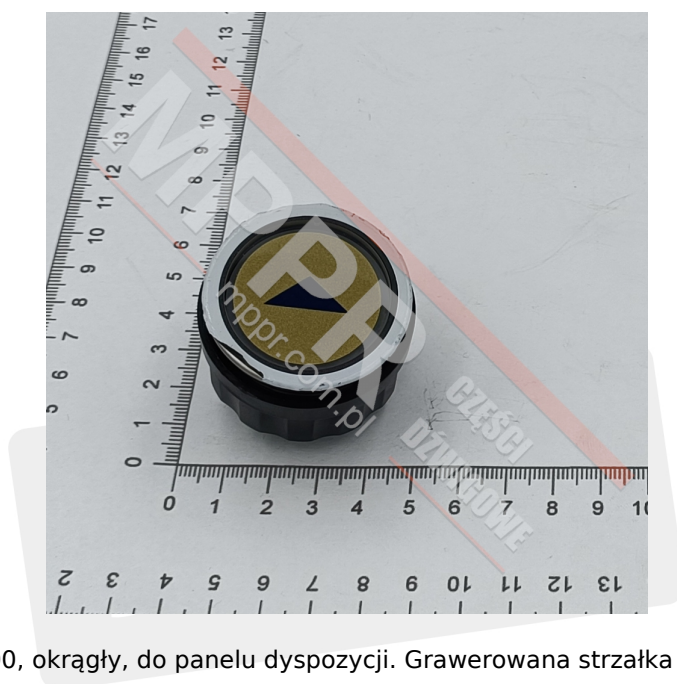

# 32SHR323450 Kompletny przycisk D2 / SCH300, grawerowana strzałka w górę

Kod produktu: 32SHR323450; SOD-32SHR323450

Kompletny przycisk D2 / SCH300, okrągły, do panelu dyspozycji. Grawerowana strzałka w górę, bez znaków Braille&HASH39;a.

**Grubość (mm): 43**