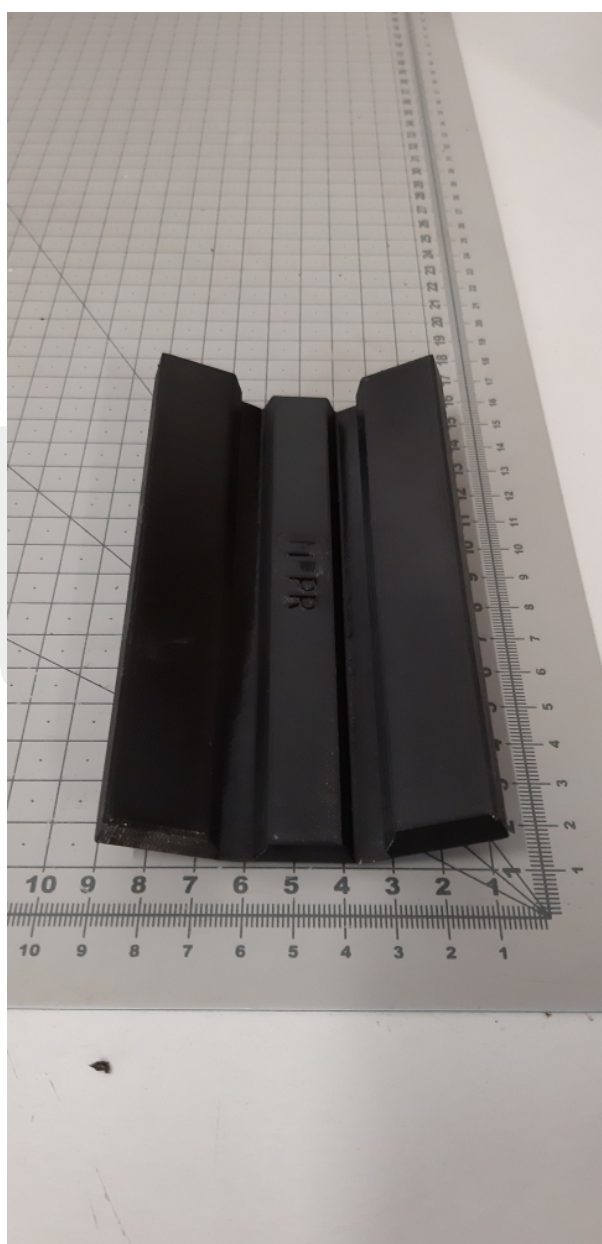

MPPR611602004000 Wkładka przewodnika 9mm L = 140mm

Kod produktu: MPPR611602004000

MPPR611602004000 Wkładka przewodnika 9mm L = 140mm
wersja wzmocniana