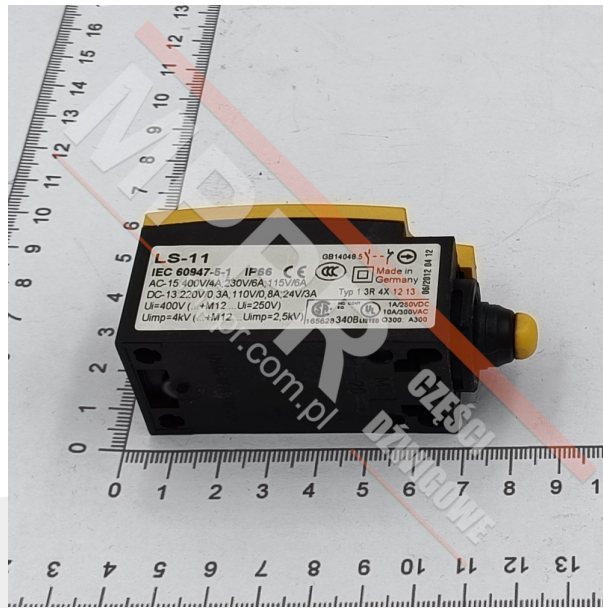

266121 LSE-11 Łącznik krańcowy

Kod produktu: 266121 LSE-11

Łącznik krańcowy; 1Z / 1R
Klasa ochrony: IP66 / IP67