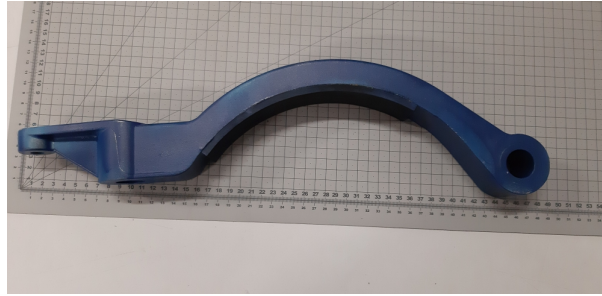

Szczęki hamulca

Kod produktu: 1200002701 szczęki hamulca SASI

1200002701 szczęki hamulca SASI