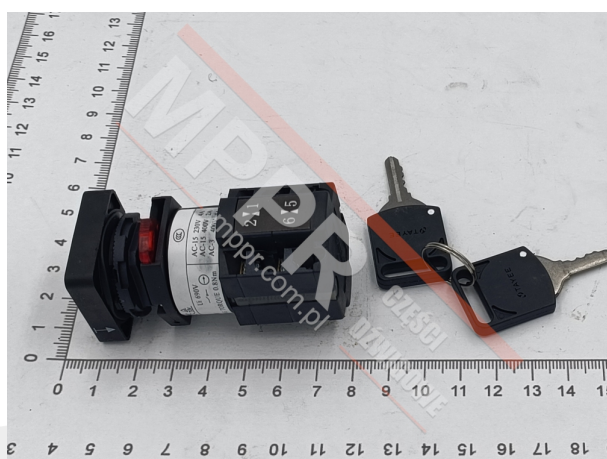

DAA177CD1 Stacyjka z kluczykiem do schodów Otis

Kod produktu: DAA177CD1

Stacyjka z kluczykiem do blokowania zasilania schodów ruchomych OTIS