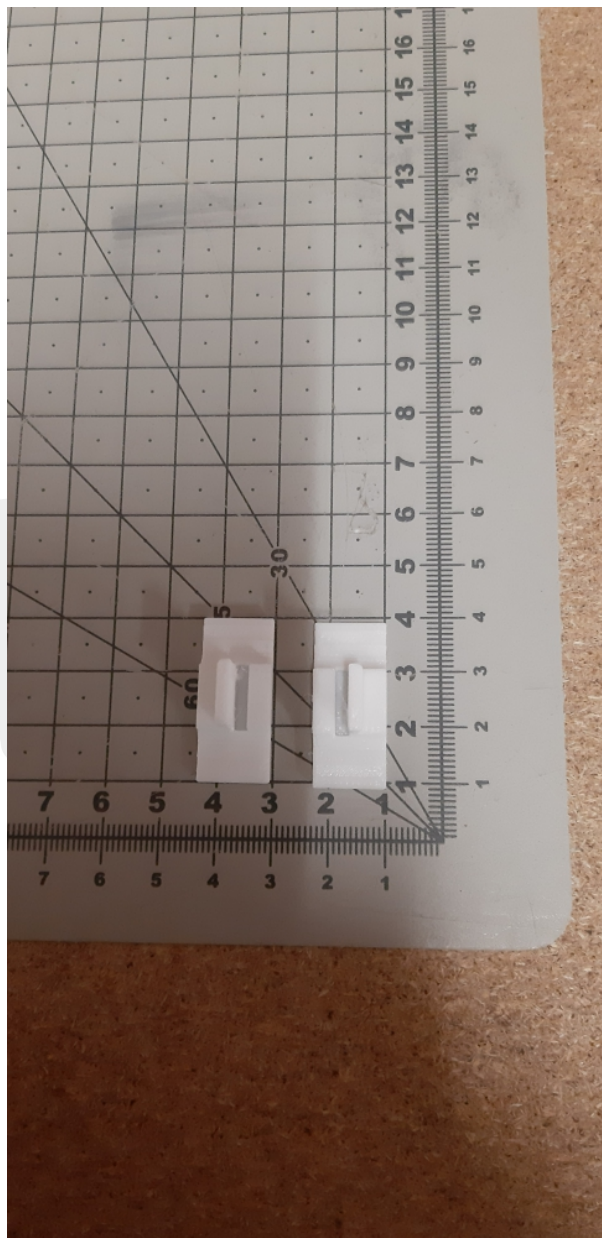

# MPPRKM674014G01 wkładka do suwaka

Kod produktu: MPPRKM674014G01

MPPRKM674014G01 wkładka do suwaka [KM674014G01](#)  
Wersja wzmacniana