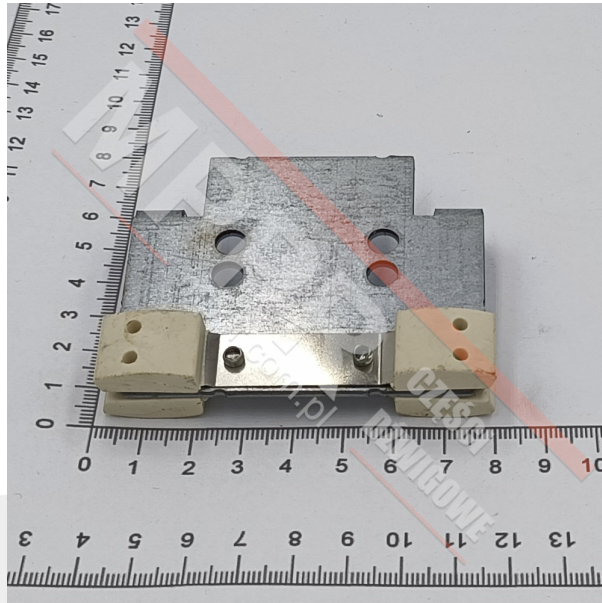

# 03108112 Prowadnik drzwi kabinowych

Kod produktu: 03108112; 68341011934401; 1011934401

Prowadnik/suwak drzwi kabinowych