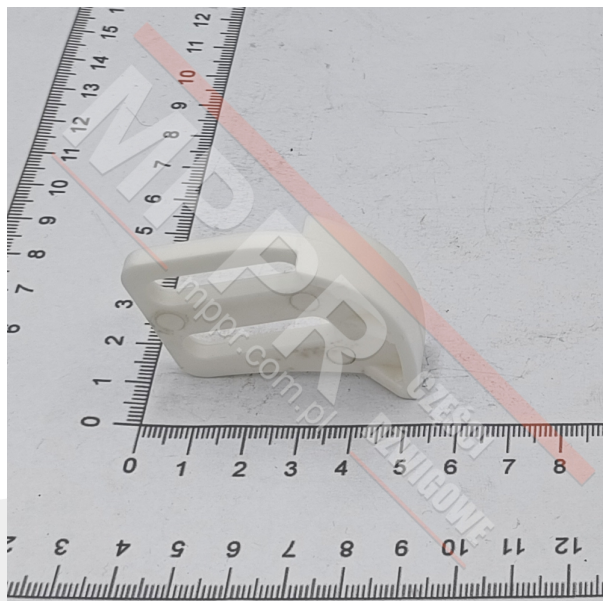

52504690 Krzywka do Varidor 10

Kod produktu: 52504690

Krzywka do drzwi kabinowych Varidor 10