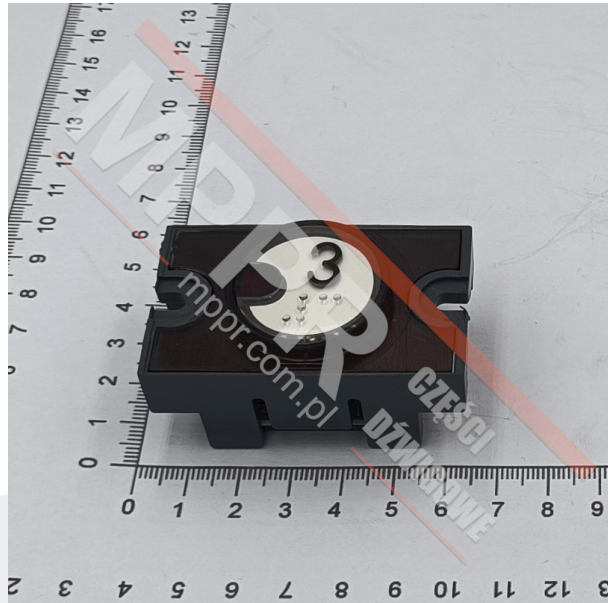

ITE7750203 Przycisk "3", podświetlany

Kod produktu: ITE7750203

Przycisk "3", podświetlany, ze znakiem Braille&HASH39;a.

Materiał: tworzywo sztuczne