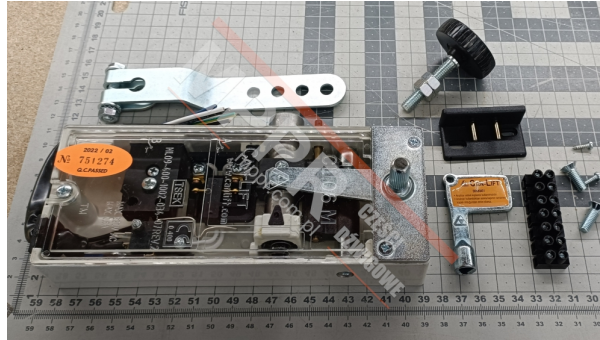

CL-06 MSW Rygiel drzwi szybowych

Kod produktu: CL-06 MSW

Dwusworzniowy rygiel Can-Lift z podwójnym zabezpieczeniem do drzwi szybowych, do drzwi prawych. Dla drzwi lewych, montaż należy wykonywać kablami do góry.