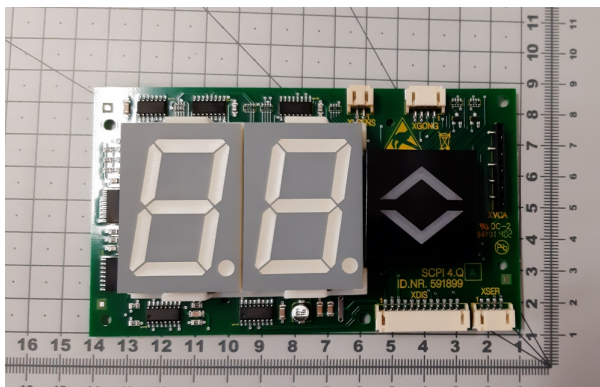

Wyświetlacz schindler

Kod produktu: 591899 Wyświetlacz schindler

Wyświetlacz schindler

obudowa do wyświetlacza sprzedawana oddzielnie

<https://www.mppr.com.pl/pl/oferta/dzwigi/wyposazenie-kabiny/55503984-obudowa-wyswietlacza.p743077988>