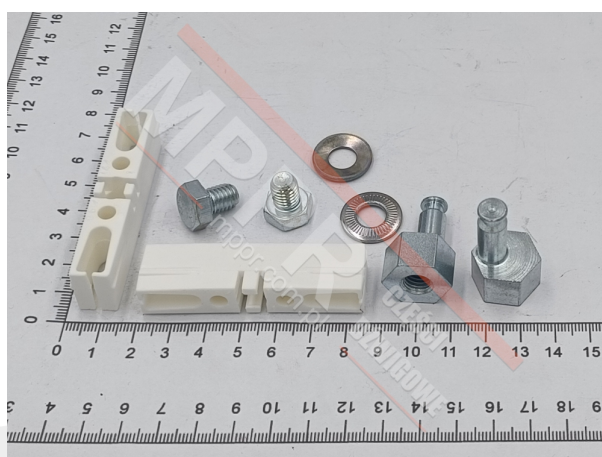

52005528 Suwaki (2 w zestawie) do drzwi Varidor

Kod produktu: 52005528

Kompletny zestaw suwaków (2 w zestawie) do drzwi Varidor 30.