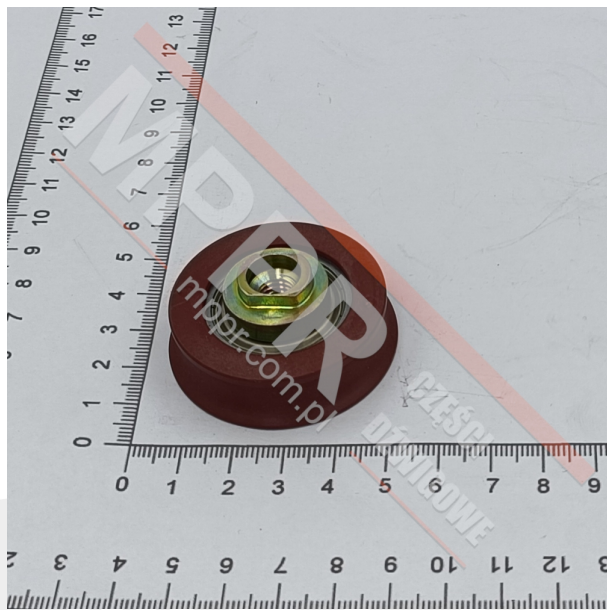

KM89629G02 Rolka dolna zawieszenia

Kod produktu: KM89629G02

Rolka dolna zawieszenia drzwi szybowych i kabinowych ADV/AMD; okrągły rowek, otwór M8
Średnica (mm): 44
Grubość (mm): 12