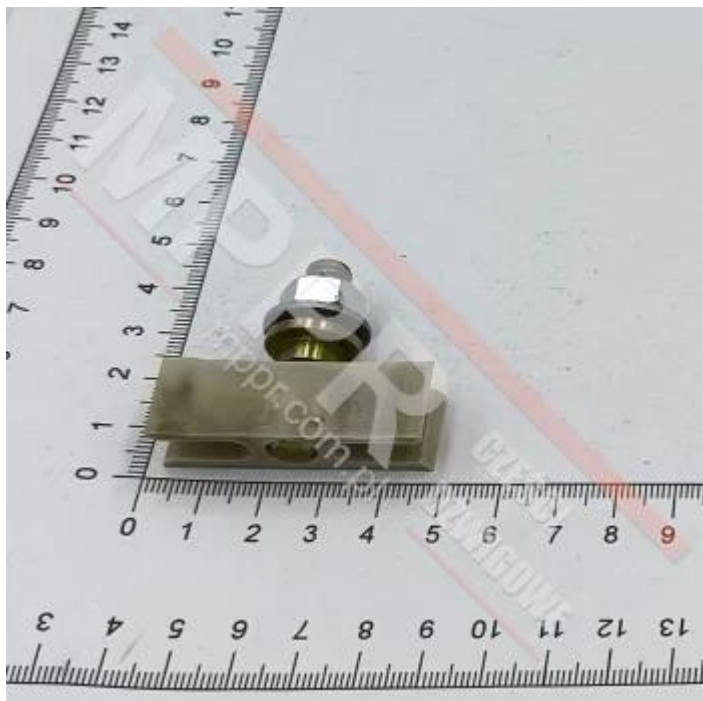

1910364308 Suwak drzwi Thyssen

1910364308 Suwak do drzwi szybowych i kabinowych Thyssen.

Galeria zdjęć

MPPR Sp. z o.o.

ul. Kolejowa 11/13, 01-217
Warszawa
NIP: PL5272974730
Tel: +48 22 631 22 83
mppr@op.pl