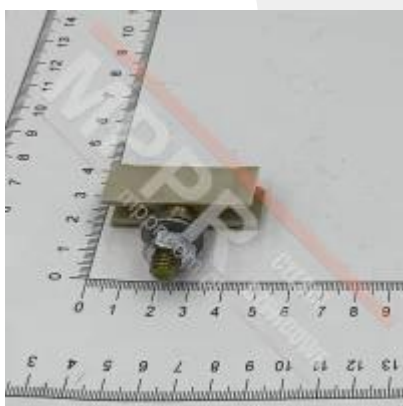

1910364308 Suwak drzwi Thyssen

1910364308 Suwak do drzwi szybowych i kabinowych Thyssen.

Galeria zdjęć

MPPR Sp. z o.o.

ul. Kolejowa 11/13, 01-217
Warszawa
NIP: PL5272974730
Tel: +48 22 631 22 83
mppr@op.pl