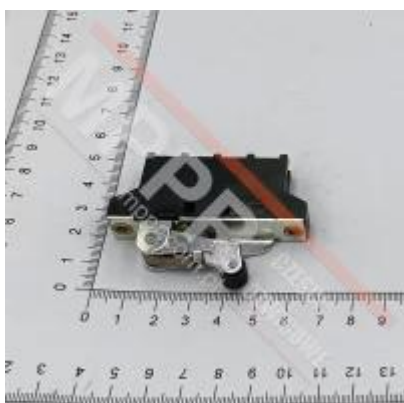

3201059025/01 Mikrowyłącznik prawy do napędu drzwi kabinowych

3201059025/01 Mikrowyłącznik prawy Schmersal M697 do napędu drzwi kabinowych Selcom, typ Selcom 3201059025/01S.

Galeria zdjęć

MPPR Sp. z o.o.