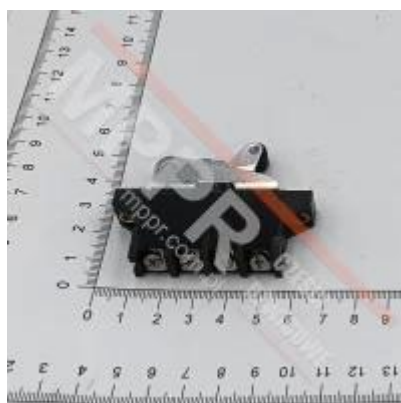

3201059025/01 Mikrowyłącznik prawy do napędu drzwi kabinowych

3201059025/01 Mikrowyłącznik prawy Schmersal M697 do napędu drzwi kabinowych Selcom, typ Selcom 3201059025/01S.

Galeria zdjęć

MPPR Sp. z o.o.