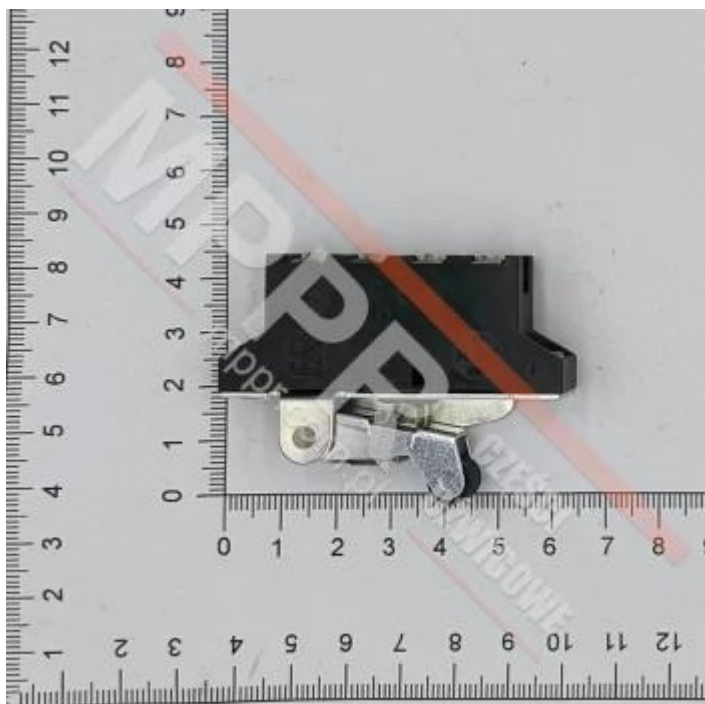

3201059025/01 Mikrowyłącznik prawy do napędu drzwi kabinowych

3201059025/01 Mikrowyłącznik prawy Schmersal M697 do napędu drzwi kabinowych Selcom, typ Selcom 3201059025/01S.

Galeria zdjęć

MPPR Sp. z o.o.