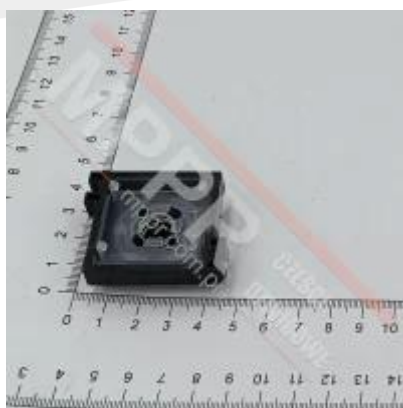

MPPR Sp. z o.o.

ul. Kolejowa 11/13, 01-217
Warszawa
NIP: PL5272974730
Tel: +48 22 631 22 83
mppr@op.pl

Biuro

Tel: +48 600 826 485
biuro@mppr.com.pl

Sprzedaz i marketing

Marcin Nasiadek
Tel: +48 668 592 976
admin@mppr.com.pl

Finanse i faktury

Krzysztof Ząbek
Tel: +48 22 631 22 83
zabek@mppr.com.pl