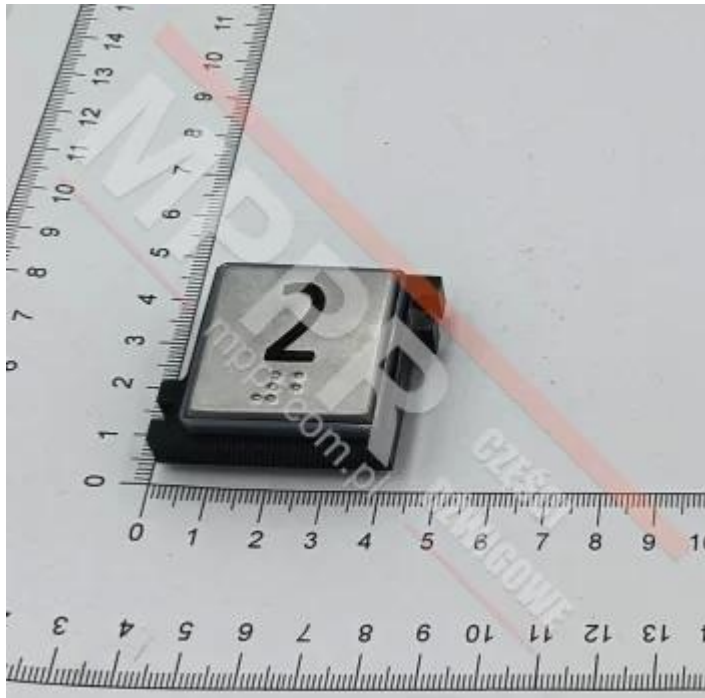

## 59324402 Szyld przycisku Schindler, znak „2”

59324402 Szyld przycisku Schindler, znak „2”, do płytki przycisków Schindler [59324356](#).

### Galeria zdjęć