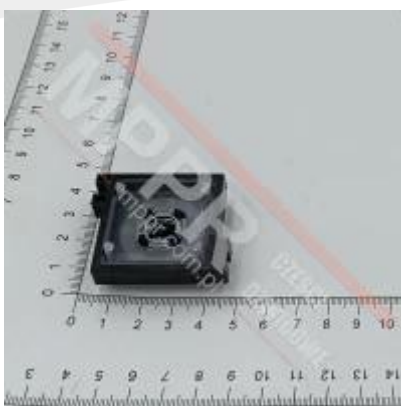

MPPR Sp. z o.o.

ul. Kolejowa 11/13, 01-217
Warszawa
NIP: PL5272974730
Tel: +48 22 631 22 83
mppr@op.pl

Biuro

Tel: +48 600 826 485
biuro@mppr.com.pl

Sprzedaz i marketing

Marcin Nasiadek
Tel: +48 668 592 976
admin@mppr.com.pl

Finanse i faktury

Krzysztof Ząbek
Tel: +48 22 631 22 83
zabek@mppr.com.pl