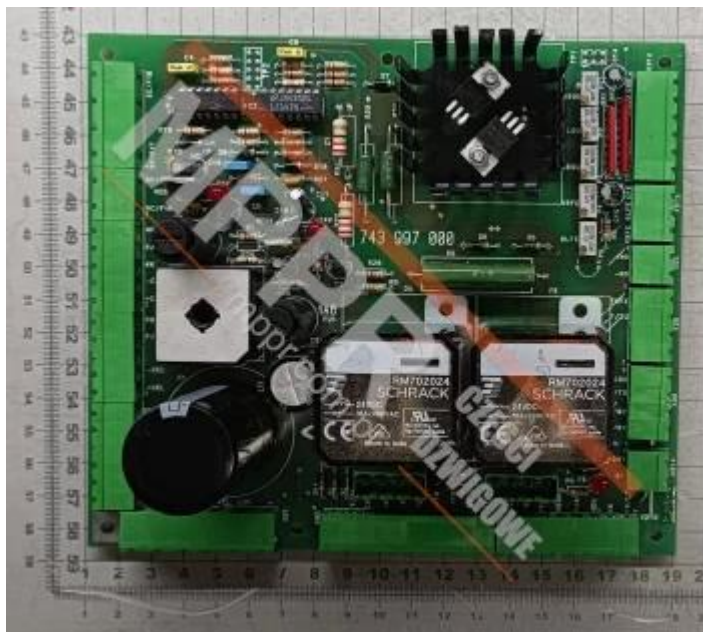

743997000 Płytki sterowania drzwiami kabinowymi

743997000 Płytki sterowania drzwiami kabinowymi windy, wersja D4-6.

Galeria zdjęć

MPPR Sp. z o.o.

ul. Kolejowa 11/13, 01-217
Warszawa
NIP: PL5272974730
Tel: +48 22 631 22 83
mppr@op.pl