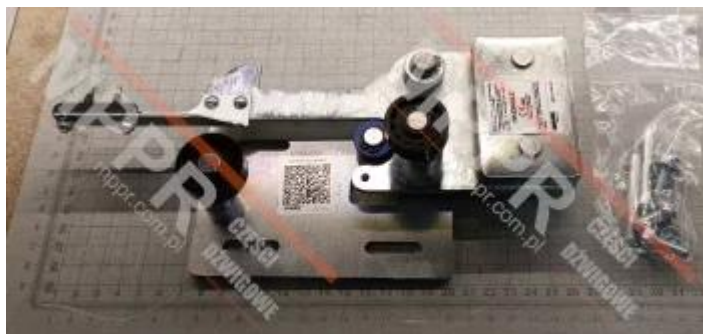

BL-B153AADX02 Lewy rygiel Sematic do drzwi szybowych

BL-B153AADX02 Kompletny zespół lewego rygla Sematic do drzwi szybowych, do wózka o wymiarach >245,5 mm.

Galeria zdjęć

MPPR Sp. z o.o.

ul. Kolejowa 11/13, 01-217
Warszawa
NIP: PL5272974730
Tel: +48 22 631 22 83
mppr@op.pl