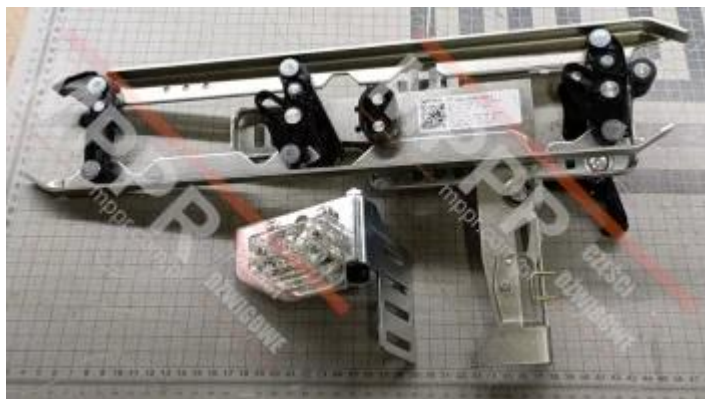

## CDL-VF00CI000 Krzywka drzwi kabinowych, model VF, lewa

CDL-VF00CI000 Krzywka drzwi kabinowych, model 40/10 VF - 50/11 VF. Teleskopowe lewostronne otwarcie.