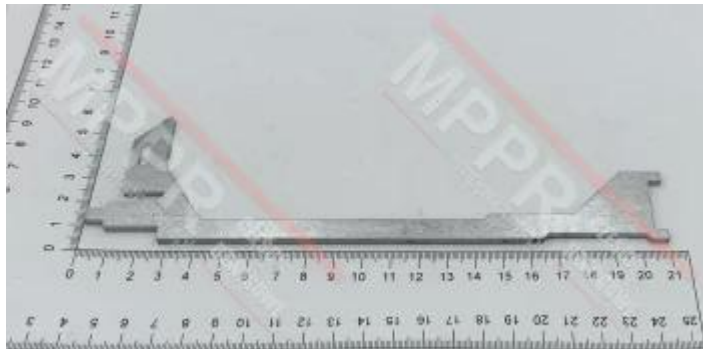

FBA288HP1 Dźwignia otwierania do drzwi Techna

FBA288HP1 Dźwignia otwierania do zamków drzwi szybowych Techna.

Galeria zdjęć

MPPR Sp. z o.o.

ul. Kolejowa 11/13, 01-217
Warszawa
NIP: PL5272974730
Tel: +48 22 631 22 83
mppr@op.pl