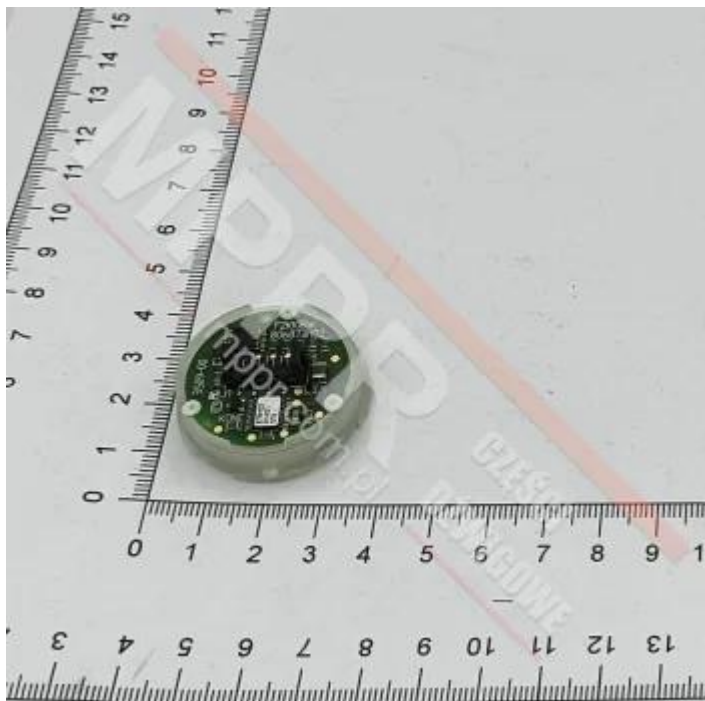

KM857782G02 Podstawa przycisku wezwań

KM857782G02 Podstawa przycisku
wezwań/dyspozycji KSS, białe podświetlenie LED
Waga (kg): 0,005

Galeria zdjęć

MPPR Sp. z o.o.

ul. Kolejowa 11/13, 01-217
Warszawa
NIP: PL5272974730
Tel: +48 22 631 22 83
mppr@op.pl