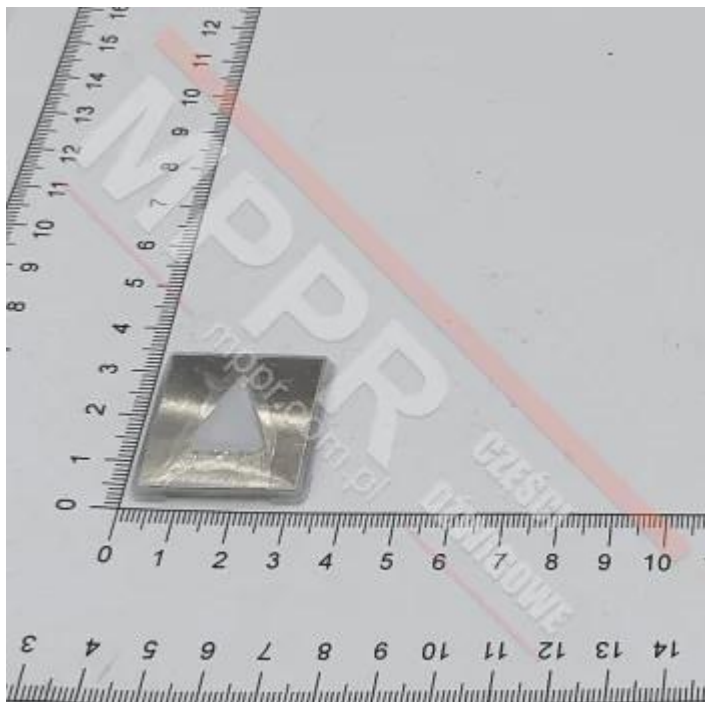

KM857810G091 Szyld kwadratowy, znak „strzałka w górę”

KM857810G091 Szyld kwadratowy KSS, wypukły znak „strzałka w górę”

Galeria zdjęć

MPPR Sp. z o.o.

ul. Kolejowa 11/13, 01-217
Warszawa
NIP: PL5272974730
Tel: +48 22 631 22 83
mppr@op.pl