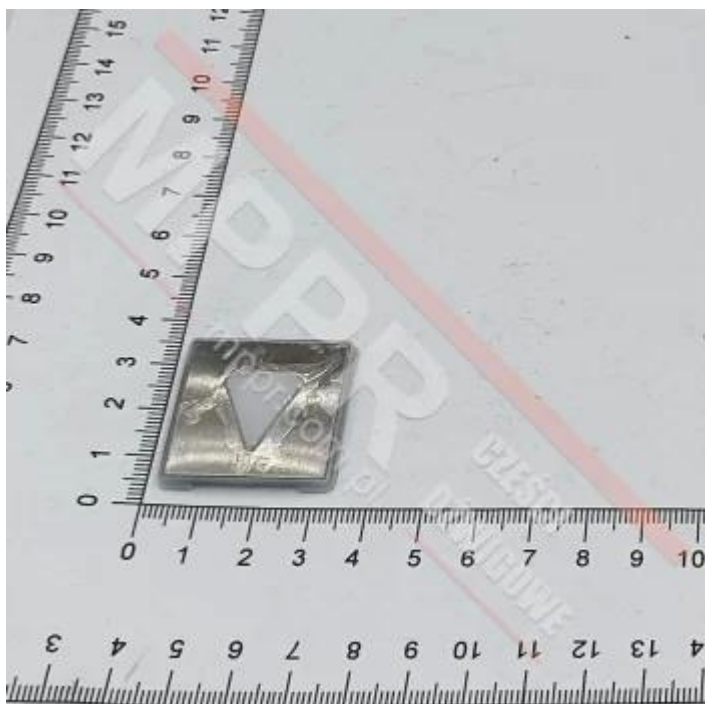

KM857810G092 Szyld kwadratowy, znak „strzałka w dół”

KM857810G092 Szyld kwadratowy KSS, wypukły znak „strzałka w dół”

Galeria zdjęć

MPPR Sp. z o.o.

ul. Kolejowa 11/13, 01-217
Warszawa
NIP: PL5272974730
Tel: +48 22 631 22 83
mppr@op.pl