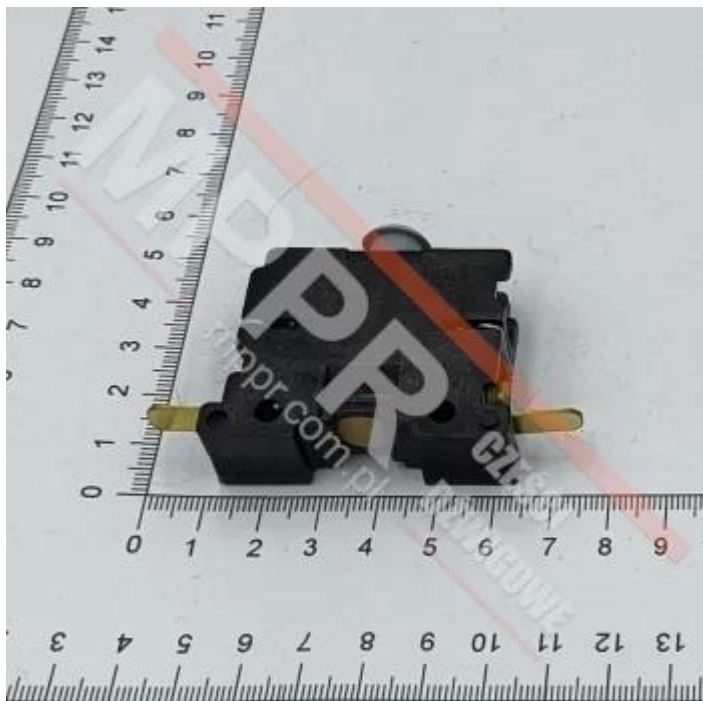

## TXA7035A652 Kontakt 1 Z

TXA7035A652 Kontakt 1 Z (sztuka) do napędu drzwi 9550T